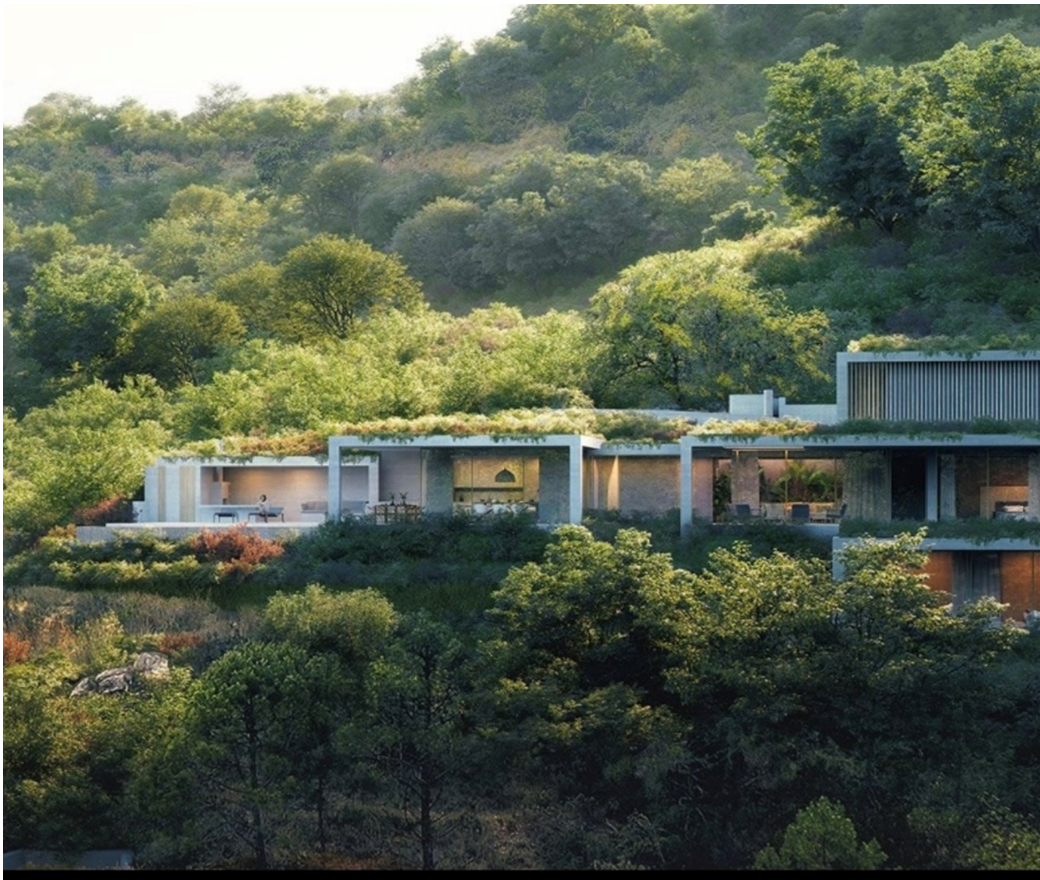

Benahavís - Bolig

 **4**
sovæværelser

 **6**
Badevæværelser

 **809**
Areal (m²)

 **2030**
Land område (m²)

2 100 000 €
(EUR €)

Egenskabsfunktioner

T 951492120 · T 678578673 · E info@costasurestates.com
Paseo Marítimo Rey de España 116A
AMI 010203